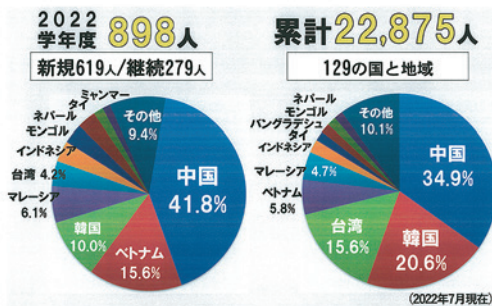

ロータリー米山奨学金事業について（パワーポイント）

■「米山基金」から70年

■寄付金の推移

■国内最大級の奨学生数

■ご寄付は奨学事業に

・寄付はその前年とほぼ同額

■奨学生数の決定と選考

採用基準（全国統一）

- ・ 勉学への意欲、人物面・学業面が優秀、将来日本との懸け橋になりうる人材
- ・ 家庭状況、経済状況は評価対象外

■米山奨学事業の概要

- ・ 日本のロータリー独自の事業（日本全国34地区の合同活動）
- ・ 日本で学ぶ外国人留学生の支援（公益財団法人を設立し運営）
- ・ 世話クラブ・カウンセラー制度で交流を重視“人を育てる事業”

■記念日おめでとうございます■ (10月)

誕生日

吉田祐一会員 (23日) 佐々木政総会員 (30日)
西川雅之会員 (9日)