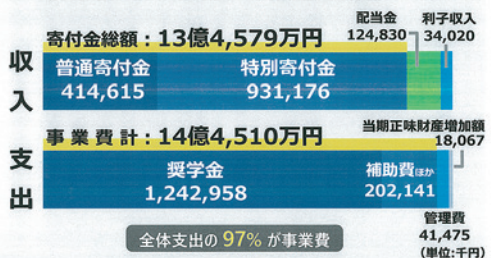

ロータリー米山奨学金事業について（パワーポイント）

■「米山基金」から70年

■寄付金の推移

■国内最大級の奨学生数

■ご寄付は奨学事業に

・寄付はその前年とほぼ同額

■奨学生数の決定と選考

採用基準（全国統一）

- ・ 勉学への意欲、人物面・学業面が優秀、将来日本との懸け橋になりうる人材
- ・ 家庭状況、経済状況は評価対象外

■米山奨学事業の概要

- ・ 日本のロータリー独自の事業（日本全国34地区の合同活動）
- ・ 日本で学ぶ外国人留学生の支援（公益財団法人を設立し運営）
- ・ 世話クラブ・カウンセラー制度で交流を重視“人を育てる事業”

■記念日おめでとうございます■ (10月)

誕生日

吉田祐一会員 (23日) 佐々木政総会員 (30日)
西川雅之会員 (9日)